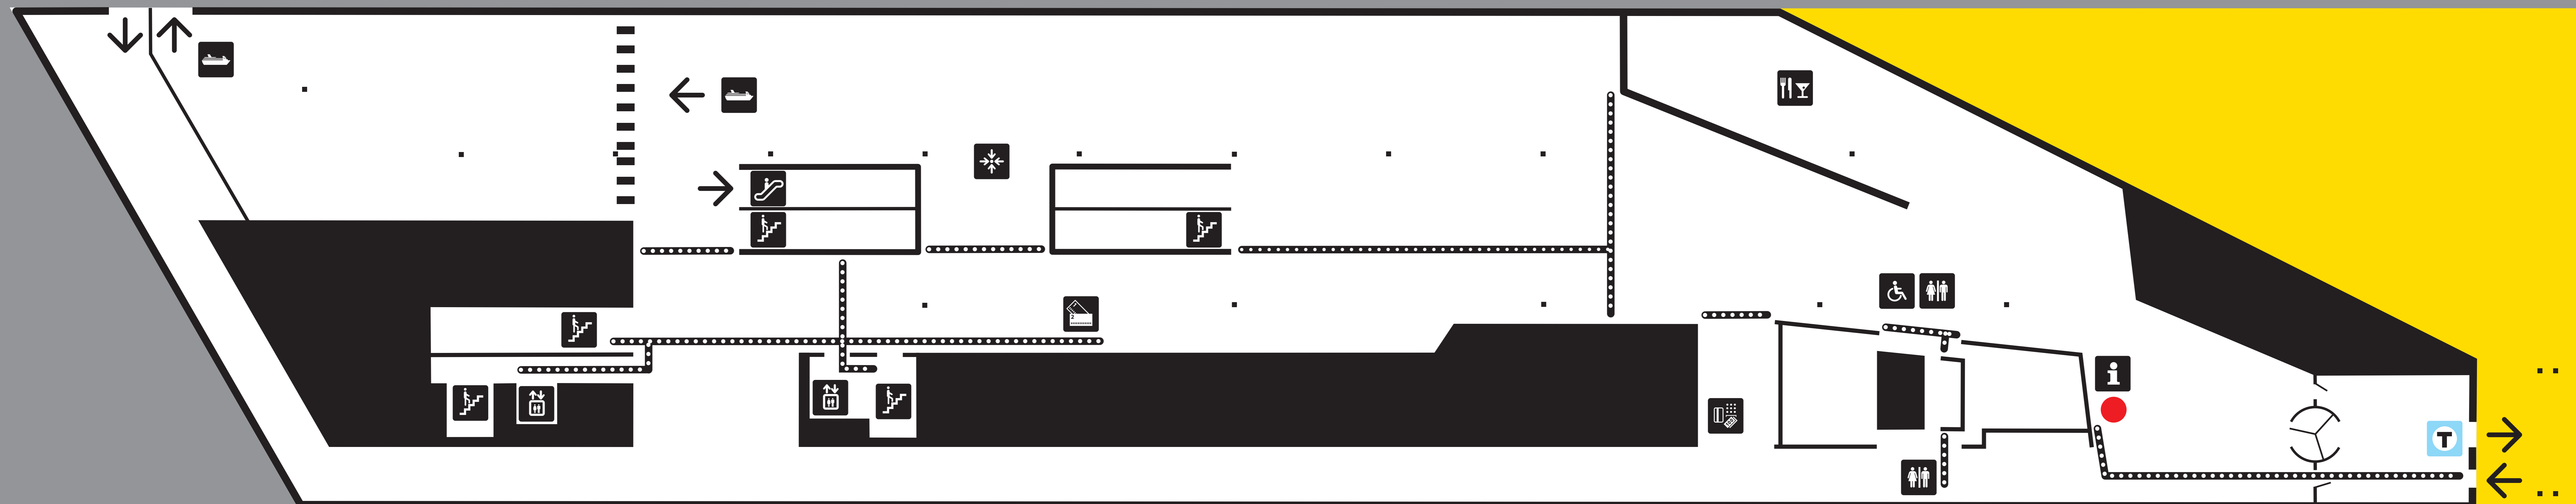

VÄRTATERMINALEN

Olete siin
You are here

Sammas
Pilar

Seinad
Walls

Pöörduksed
Revolving doors

Kiirväravad
Speedgates

Korrusejuhis
Floor guidance

Nooled
Arrows

Informatsioon
Information

Pangaautomaat
ATM

Kohtumispaik
Meetingpoint

Tualett
Toilet

Lift
Elevator

Laevale registreerimine
Check in

Bistroo
Bistro

Eskalaator
Escalator

Trepid
Stairs

Laevad
Ships

Edasi metroosse
Walk to metro